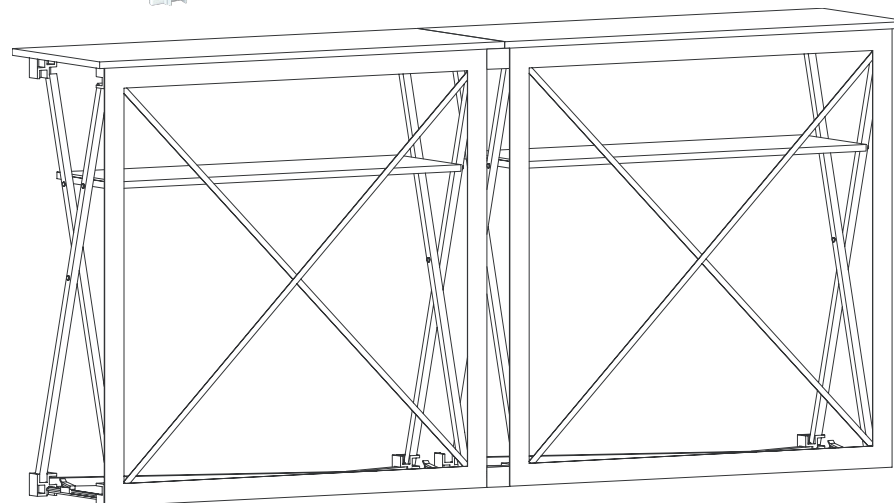

ソフトエキスポカウンター 2台連結用 出力カッティングサイズ

〈ジョイントパーツ〉

(2個)裏側クロスロッド上下にねじ留め。

cutting pattern
soft expo counter