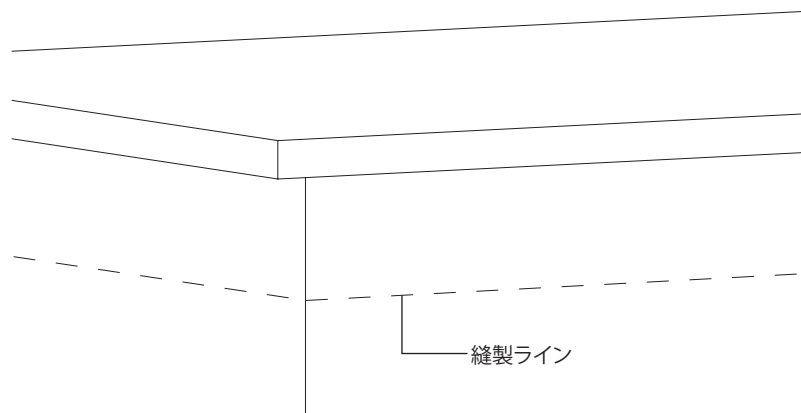

ソフトエキスポカウンター 2台連結用 出力カッティングサイズ

〈ジョイントパーツ〉

(2個)裏側クロスロッド上下にねじ留め。

cutting pattern
soft expo counter