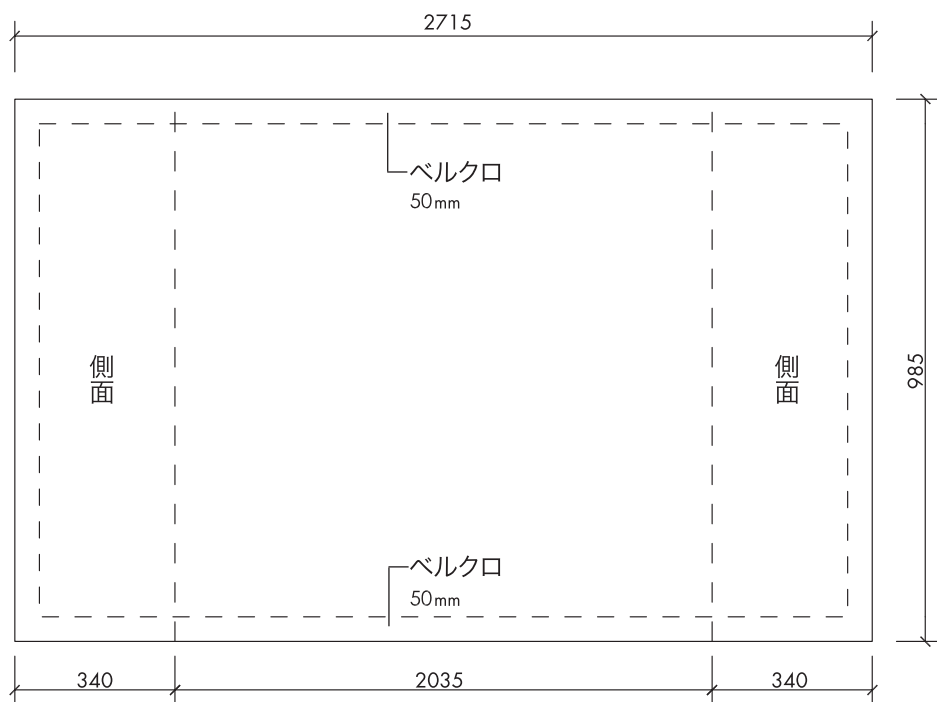

ソフトエキスポカウンター 2台連結用 出力カッティングサイズ

〈ジョイントパーツ〉

(2個)裏側クロスロッド上下にねじ留め。

cutting pattern
soft expo counter