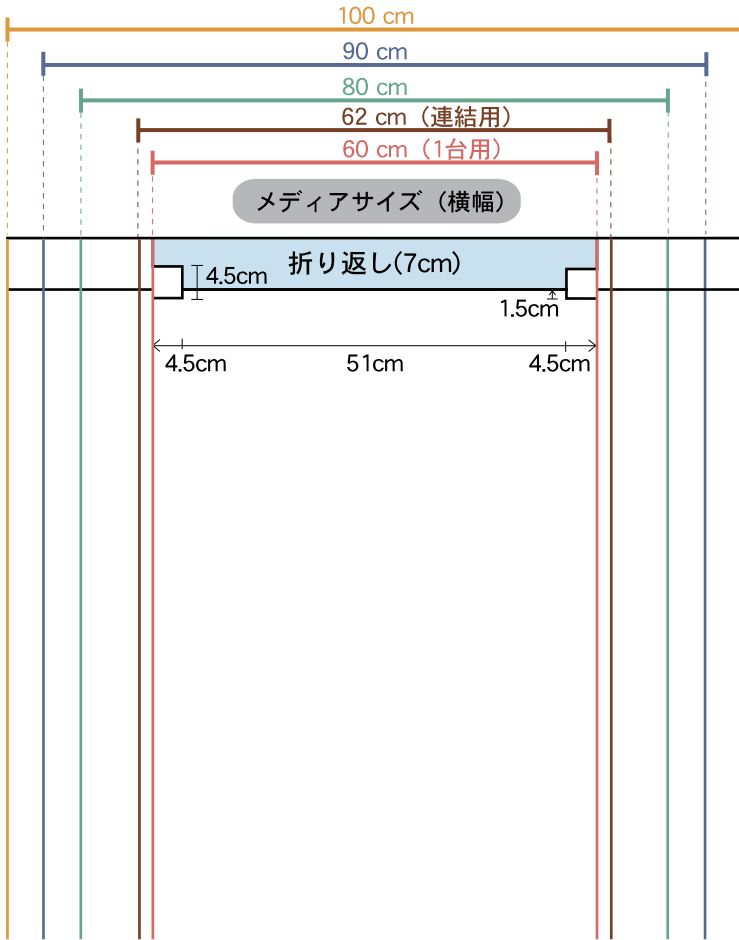

# penguin™ 広告面カッティングサイズ

7cm	テーブルトップサイズ: 112cm	高さ見え寸: 100cm
7cm	キングサイズテーブルトップサイズ: 156.7cm	高さ見え寸: 144.7cm
7cm	ミッドサイズ: 194cm	高さ見え寸: 182cm
7cm	スタンダードサイズ: 231cm	高さ見え寸: 219cm
7cm	エキスポサイズ: 252cm	高さ見え寸: 240cm
7cm	メガサイズ: 304cm	高さ見え寸: 292cm