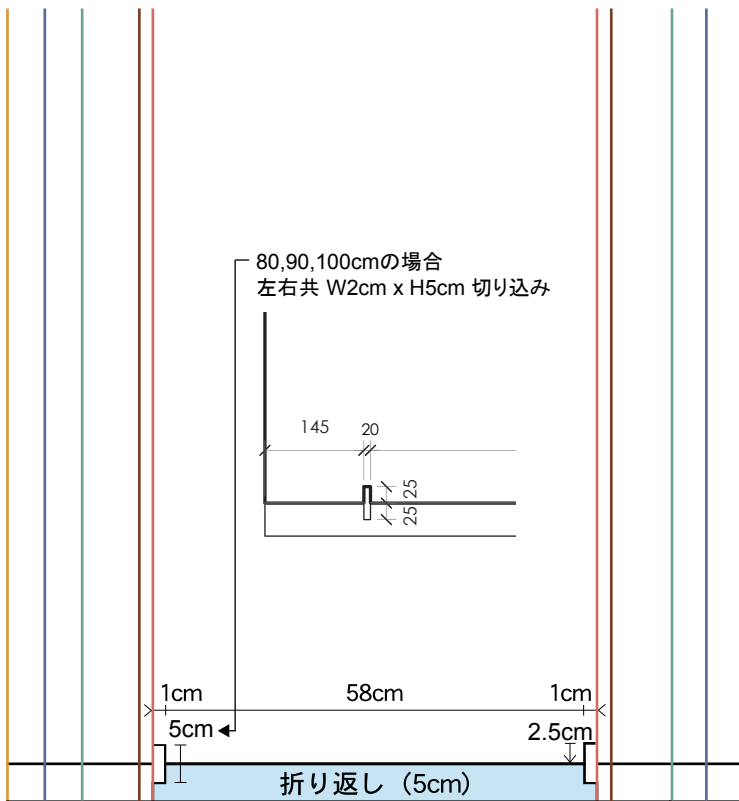

# penguin™ 広告面カッティングサイズ

7cm	テーブルトップサイズ: 112cm	高さ見え寸: 100cm
7cm	キングサイズテーブルトップサイズ: 156.7cm	高さ見え寸: 144.7cm
7cm	ミッドサイズ: 194cm	高さ見え寸: 182cm
7cm	スタンダードサイズ: 231cm	高さ見え寸: 219cm
7cm	エキスポサイズ: 252cm	高さ見え寸: 240cm
7cm	メガサイズ: 304cm	高さ見え寸: 292cm